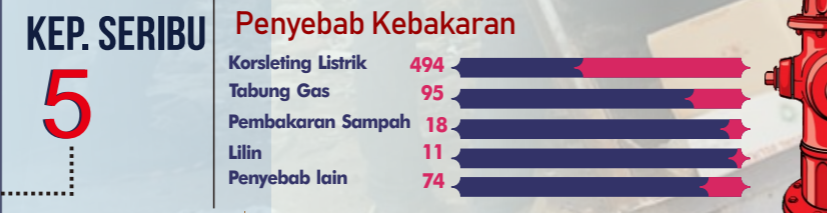

692 KEJADIAN KEBAKARAN