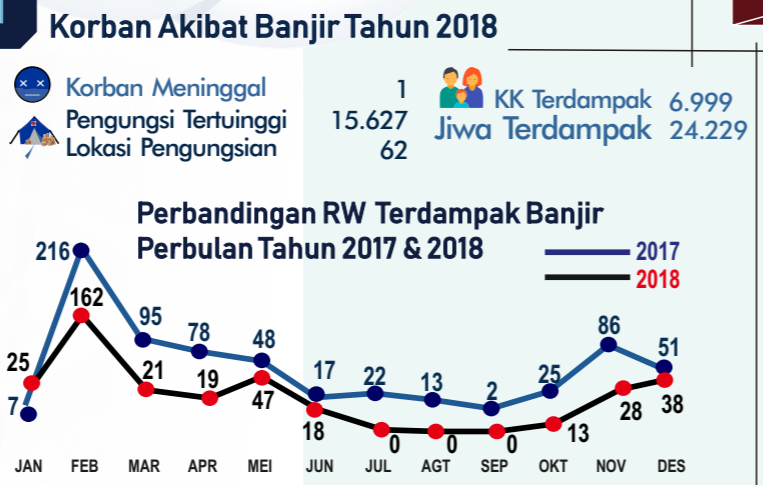

INFOGRAFIS KEJADIAN BENCANA

TAHUN 2018 PROVINSI DKI JAKARTA

JUMLAH TOTAL KEJADIAN BENCANA DKI JAKARTA TAHUN 2018

1.078

BANJIR 46 KEJADIAN

Wilayah Terdampak Banjir di 5 Wilayah kota di Prov. DKI Jakarta Pada Tahun 2018 :
Jumlah RW : 217
Jumlah Kecamatan : 30
Jumlah Kelurahan : 63

CUACA EKTREM

Pohon Tumbang 249 KEJADIAN

Terdiri atas 1 Pohon Sempal dan 248 Pohon Tumbang

52 SARANA YANG RUSAK

KORBAN LUKA/JIWA: NIHIL

Jumlah Nilai Kerugian (Rp): 130.000.000,-

Angin kencang 10 KEJADIAN

SARANA YANG RUSAK: 55

KORBAN LUKA/JIWA: NIHIL

Jumlah Nilai Kerugian (Rp): 210.000.000,-

692 KEJADIAN KEBAKARAN

GEMPA BUMI 1 KEJADIAN

Selasa, 23 Januari 2018 Pukul 13.34 WIB

Terjadi Gempa Bumi dengan Magnitude 6,1 skala Richter yang berlokasi di laut, pada jarak 43 km arah selatan Kota Muara Binuangeun, Kabupaten Lebak, Provinsi Banten pada kedalaman 61 km

24 KEJADIAN KONFLIK SOSIAL

Selain Konflik antar warga/pemuda, kejadian konflik sosial juga beberapa kali disebabkan oleh suporter sepak bola dan Pelajar.

Jumlah massa pada kejadian konflik sosial di Wilayah DKI Jakarta sepanjang tahun 2018 sebanyak : 1.120 (Orang/massa)

STOP !!!

KEJADIAN LUAR BIASA