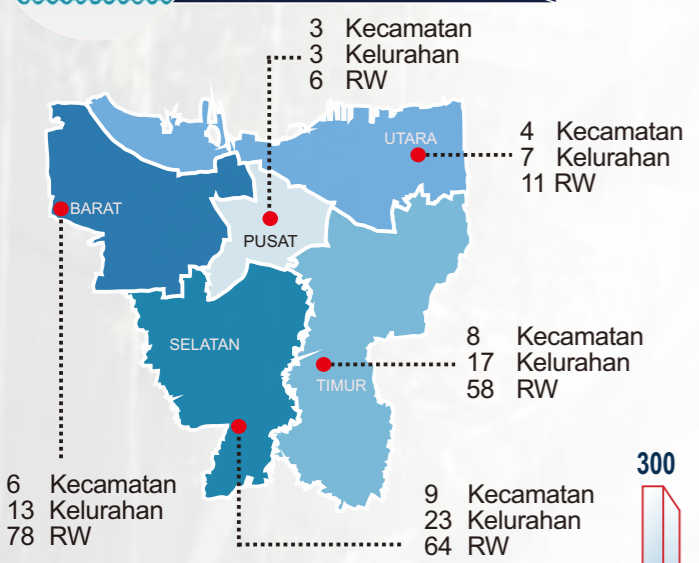

# INFOGRAFIS KEJADIAN BENCANA

## TAHUN 2018 PROVINSI DKI JAKARTA

## BANJIR 46 KEJADIAN

Wilayah Terdampak Banjir di 5 Wilayah kota di Prov. DKI Jakarta Pada Tahun 2018 :  
 Jumlah RW : 217  
 Jumlah Kecamatan : 30  
 Jumlah Kelurahan : 63

## GEMPA BUMI 1 KEJADIAN

Selasa, 23 Januari 2018 Pukul 13.34 WIB

Terjadi Gempa Bumi dengan Magnitude 6,1 skala Richter yang berlokasi di laut, pada jarak 43 km arah selatan Kota Muara Binuangeun, Kabupaten Lebak, Provinsi Banten pada kedalaman 61 km