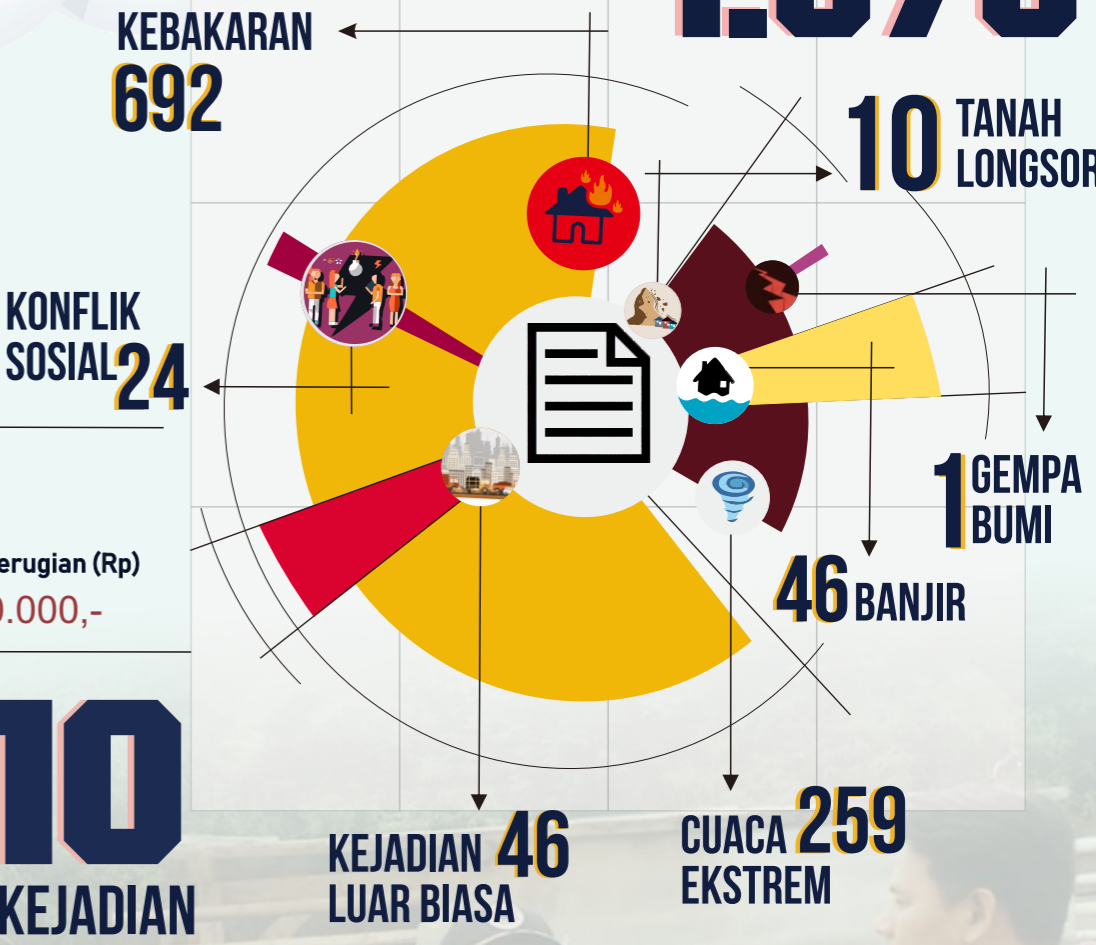

CUACA EKTREM

Pohon Tumbang 249 KEJADIAN

Terdiri atas 1 Pohon Sempal dan 248 Pohon Tumbang

52 SARANA YANG RUSAK

KORBAN LUKA/JIWA: NIHIL

Jumlah Nilai Kerugian (Rp): 130.000.000,-

Angin kencang 10 KEJADIAN

SARANA YANG RUSAK: 55

KORBAN LUKA/JIWA: NIHIL

Jumlah Nilai Kerugian (Rp): 210.000.000,-