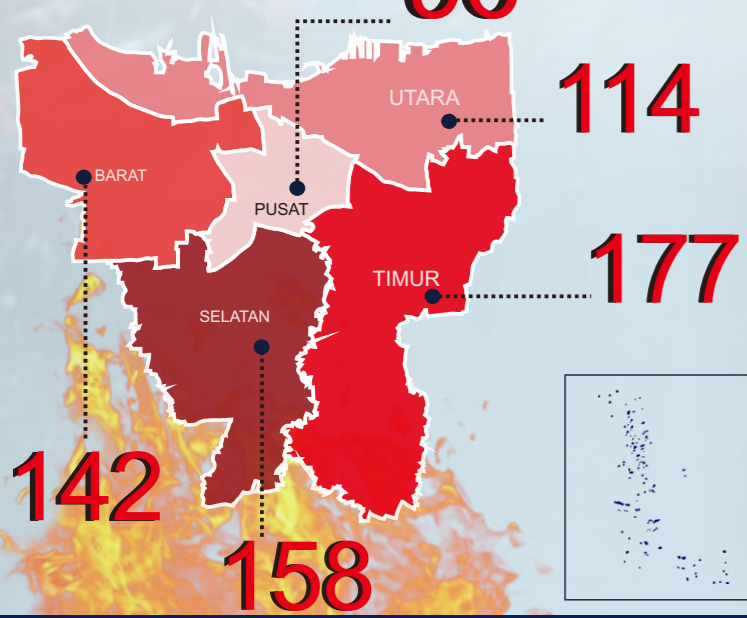

### Angin kencang 10 KEJADIAN

SARANA YANG RUSAK: 55

KORBAN LUKA/JIWA: NIHIL

Jumlah Nilai Kerugian (Rp): 210.000.000,-

## 692 KEJADIAN KEBAKARAN

## GEMPA BUMI 1 KEJADIAN

Selasa, 23 Januari 2018 Pukul 13.34 WIB

Terjadi Gempa Bumi dengan Magnitude 6,1 skala Richter yang berlokasi di laut, pada jarak 43 km arah selatan Kota Muara Binuangeun, Kabupaten Lebak, Provinsi Banten pada kedalaman 61 km

## 24 KEJADIAN KONFLIK SOSIAL

Selain Konflik antar warga/pemuda, kejadian konflik sosial juga beberapa kali disebabkan oleh suporter sepak bola dan Pelajar.

Jumlah massa pada kejadian konflik sosial di Wilayah DKI Jakarta sepanjang tahun 2018 sebanyak : 1.120 (Orang/massa)